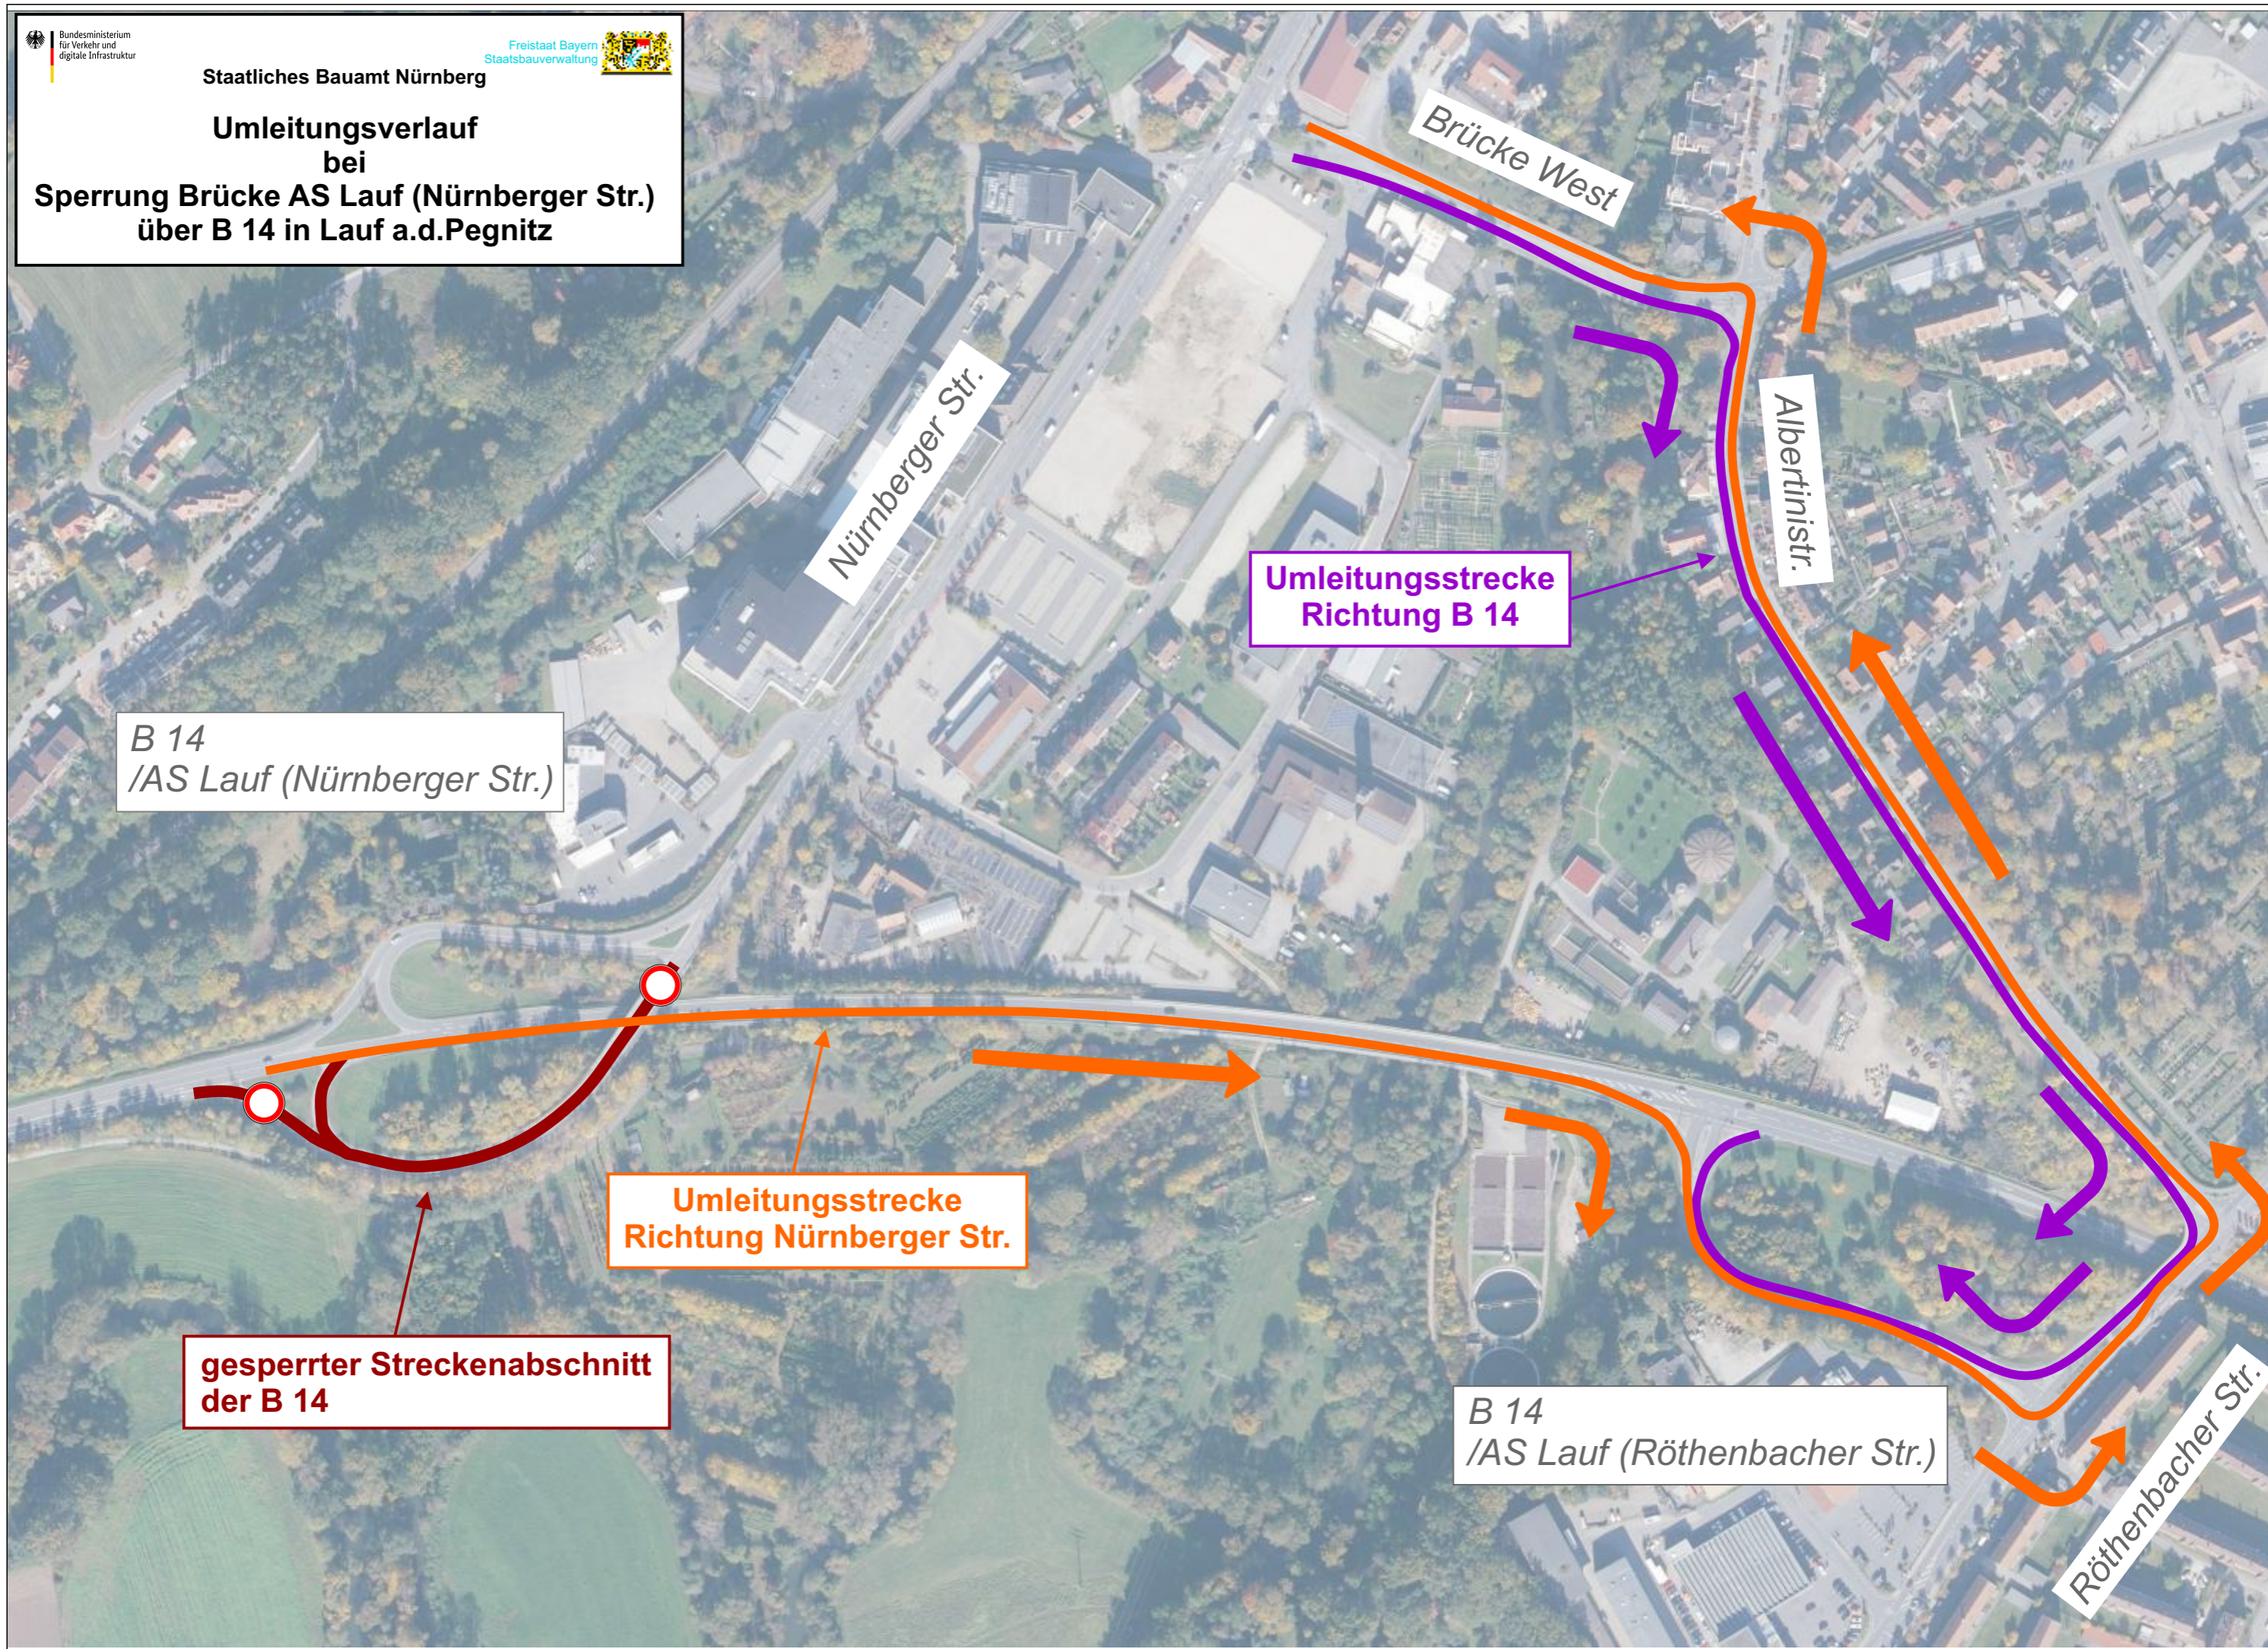

**Umleitungsverlauf
bei
Sperrung Brücke AS Lauf (Nürnberger Str.)
über B 14 in Lauf a.d.Pegnitz**

B 14
/AS Lauf (Nürnberger Str.)

Nürnberger Str.

Brücke West

Albertinistr.

Umleitungsstrecke
Richtung B 14

Umleitungsstrecke
Richtung Nürnberger Str.

gesperrter Streckenabschnitt
der B 14

B 14
/AS Lauf (Röthenbacher Str.)

Röthenbacher Str.